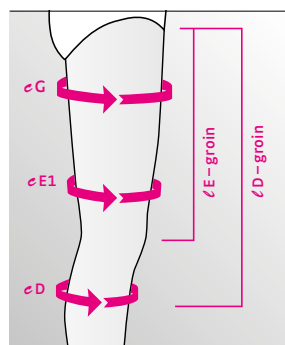

circaid® juxtafit® Måttabeller för ben

circaid® juxtafit® essentials & premium underben

Omfångsmått angivna i cm	S	M	M - X	L
eC	30 - 38	36 - 43	43 - 50	41 - 48
eB1	20 - 28	25 - 33	33 - 40	30 - 38
eB	15 - 23	20 - 28	20 - 28	25 - 33
	L - X	XL	XL - X	XXL
eC	48 - 56	41 - 51	51 - 61	53 - 64
eB1	38 - 46	33 - 41	41 - 51	43 - 53
eB	25 - 33	30 - 38	30 - 38	33 - 41
Produktens längd i cm		kort	lång	
lB - D		28	36	
Rekommenderat längdmått i cm		kort	lång	
l fotknöl - knäveck		< 36	> 36	

circaid® juxtafit® essentials övre ben med knä

Omfångsmått angivna i cm	XXS	XS	S	M	L	XL
eG	40 - 52	46 - 62	54 - 70	60 - 80	69 - 90	77 - 101
eE1*	32 - 42	37 - 48	42 - 55	50 - 65	58 - 76	66 - 87
eD	23 - 30	27 - 35	31 - 41	35 - 46	40 - 52	44 - 58
Produktens längd i cm				Extra kort	Kort	Lång
lD - ljumske			35	45	55	
Rekommenderat längdmått i cm				Extra kort	Kort	Lång
lE - ljumske			< 25	25 - 35	> 35	

* 5 cm över patella

circaid® fot och vrist

circaid juxtafit premium interlocking afw			circaid power added compression band (pac band)	
	S	M	Standard	Large
lA - Y	> 9	> 9		
eB	< 36	< 36	19 - 27	25 - 50
eH	19 - 24	24 - 29	19 - 36	22 - 41
lA	13 - 25	13 - 25		
circaid juxtafit premium afw			circaid single band afw	
	S	M	Bredd	Längd
lA - Y	> 9	> 9	7,6 cm	203 cm
eB	< 36	< 36		
eH	19 - 24	24 - 29		
lA	> 16	> 16		
			circaid ankelsocka KKL 1	
			Standard	Large
eB			19 - 27	25 - 50
eH			19 - 36	22 - 41