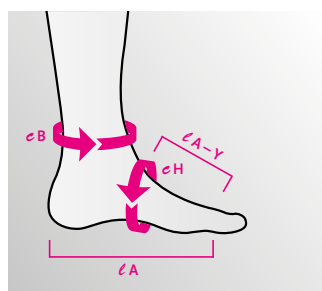

circaid® juxtafit® Måttabeller för ben

circaid® juxtafit® essentials & premium underben

Omfångsmått angivna i cm	S	M	M - X	L
eC	30 - 38	36 - 43	43 - 50	41 - 48
eB1	20 - 28	25 - 33	33 - 40	30 - 38
eB	15 - 23	20 - 28	20 - 28	25 - 33
	L - X	XL	XL - X	XXL
eC	48 - 56	41 - 51	51 - 61	53 - 64
eB1	38 - 46	33 - 41	41 - 51	43 - 53
eB	25 - 33	30 - 38	30 - 38	33 - 41
Produktens längd i cm		kort	lång	
lB - D		28	36	
Rekommenderat längdmått i cm		kort	lång	
l fotknöl - knäveck		< 36	> 36	

circaid® juxtafit® essentials övre ben med knä

Omfångsmått angivna i cm	XXS	XS	S	M	L	XL
eG	40 - 52	46 - 62	54 - 70	60 - 80	69 - 90	77 - 101
eE1*	32 - 42	37 - 48	42 - 55	50 - 65	58 - 76	66 - 87
eD	23 - 30	27 - 35	31 - 41	35 - 46	40 - 52	44 - 58
Produktens längd i cm				Extra kort	Kort	Lång
lD - ljumske			35	45	55	
Rekommenderat längdmått i cm				Extra kort	Kort	Lång
lE - ljumske			< 25	25 - 35	> 35	

* 5 cm över patella

circaid® fot och vrist

circaid juxtafit premium interlocking afw			circaid power added compression band (pac band)	
	S	M	Standard	Large
lA - Y	> 9	> 9		
eB	< 36	< 36	19 - 27	25 - 50
eH	19 - 24	24 - 29	19 - 36	22 - 41
lA	13 - 25	13 - 25		
circaid juxtafit premium afw			circaid single band afw	
	S	M	Bredd	Längd
lA - Y	> 9	> 9	7,6 cm	203 cm
eB	< 36	< 36		
eH	19 - 24	24 - 29		
lA	> 16	> 16		
			circaid ankelsocka KKL 1	
			Standard	Large
eB			19 - 27	25 - 50
eH			19 - 36	22 - 41