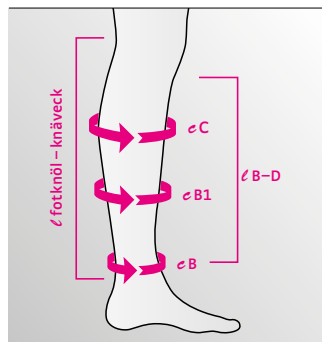

circaid® juxtafit® Måttabeller för ben

circaid® juxtafit® essentials & premium underben

Omfångsmått angivna i cm	S	M	M - X	L
eC	30 - 38	36 - 43	43 - 50	41 - 48
eB1	20 - 28	25 - 33	33 - 40	30 - 38
eB	15 - 23	20 - 28	20 - 28	25 - 33
	L - X	XL	XL - X	XXL
eC	48 - 56	41 - 51	51 - 61	53 - 64
eB1	38 - 46	33 - 41	41 - 51	43 - 53
eB	25 - 33	30 - 38	30 - 38	33 - 41
Produktens längd i cm		kort	lång	
lB - D		28	36	
Rekommenderat längdmått i cm		kort	lång	
l fotknöl - knäveck		< 36	> 36	

circaid® juxtafit® essentials övre ben med knä

Omfångsmått angivna i cm	XXS	XS	S	M	L	XL
eG	40 - 52	46 - 62	54 - 70	60 - 80	69 - 90	77 - 101
eE1*	32 - 42	37 - 48	42 - 55	50 - 65	58 - 76	66 - 87
eD	23 - 30	27 - 35	31 - 41	35 - 46	40 - 52	44 - 58
Produktens längd i cm				Extra kort	Kort	Lång
lD - ljumske			35	45	55	
Rekommenderat längdmått i cm				Extra kort	Kort	Lång
lE - ljumske			< 25	25 - 35	> 35	

* 5 cm över patella

circaid® fot och vrist

circaid juxtafit premium interlocking afw			circaid power added compression band (pac band)	
	S	M	Standard	Large
lA - Y	> 9	> 9		
eB	< 36	< 36	19 - 27	25 - 50
eH	19 - 24	24 - 29	19 - 36	22 - 41
lA	13 - 25	13 - 25		
circaid juxtafit premium afw			circaid single band afw	
	S	M	Bredd	Längd
lA - Y	> 9	> 9	7,6 cm	203 cm
eB	< 36	< 36		
eH	19 - 24	24 - 29		
lA	> 16	> 16		
			circaid ankelsocka KKL 1	
			Standard	Large
eB			19 - 27	25 - 50
eH			19 - 36	22 - 41